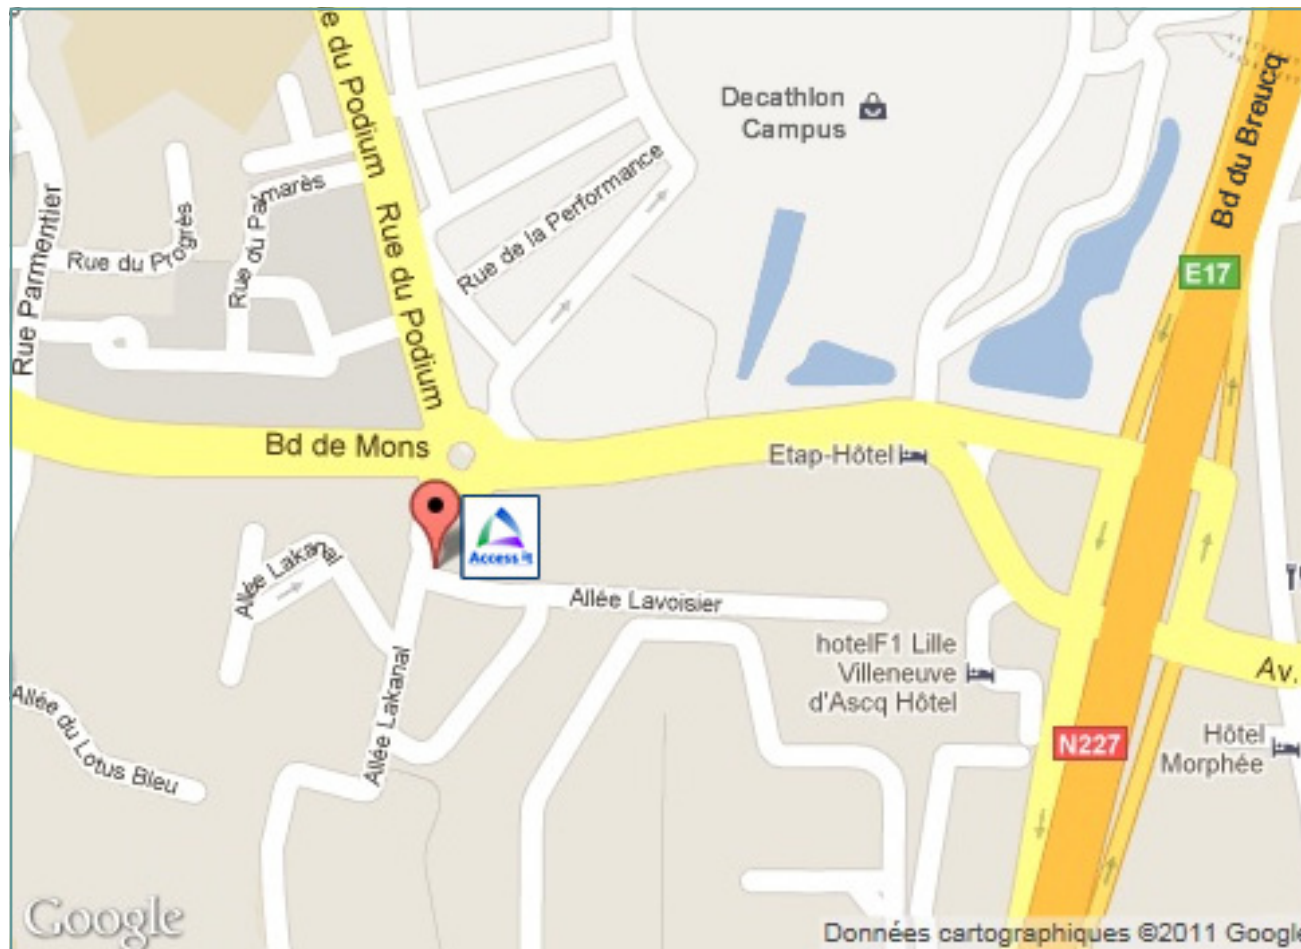

1 allée Lavoisier
59650 Villeneuve d'Ascq
tél: + 33 3 20 61 95 00
fax: + 33 3 20 61 95 01

Comment se rendre chez Access it?

En voiture, en venant de Tourcoing - Gand :

- Prendre la sortie n°7 « Les Prés »
- Au feu, tournez à droite
- Au 1er rond-point, prendre la 4ème sortie
- Tournez dans la 1ère rue à gauche
- 1er bâtiment sur la gauche

En voiture, en venant de Lille - Paris :

- Prendre la sortie n°7 Wattrelos/Roubaix-Est/Roubaix-Sud/Hem
- 50m après le feu, tournez à gauche
- Au 1er rond-point, prendre la 4ème sortie
- Tournez dans la 1ère rue à gauche
- 1er bâtiment sur la gauche

Les transports en commun à proximité

En métro :

- Ligne 2 - station *Les Prés* (15 min à pieds)
- **ou** Ligne 2 - station *Fort de Mons* puis bus n°10 direction *Villeneuve-d'Ascq - Pont de Bois*, descendre à l'arrêt *Villeneuve d'Ascq Campus*

En bus :

Ligne 10 Pont de Bois > Mons > Lille -
arrêt *Villeneuve d'Ascq Campus*

Où se loger ?

- **ETAP HOTEL à 200m**
  ZAC du Tir à Loques, 9 boulevard de Mons, 59650 VILLENEUVE D'ASCQ - Tél : 08.92.70.03.86
- **HOTEL FORMULE 1 à 200m**
  ZAC du Tir à Loques, 3 boulevard de Mons, 59650 VILLENEUVE D'ASCQ - Tél : 08.91.70.54.28
- **CAMPANILE Hôtel et Restaurant à 1km300**
  48 avenue Canteleu, 59650 VILLENEUVE D'ASCQ - Tél : 03.20.91.83.10
- **KYRIAD à 1km100**
  15 avenue de la Créativité, 59650 VILLENEUVE D'ASCQ - Tél : 03.20.47.46.46
- **HOTEL MORPHEE à 1km100**
  35 rue de la Cousinerie, 59650 VILLENEUVE D'ASCQ - Tél : 03.20.47.17.18